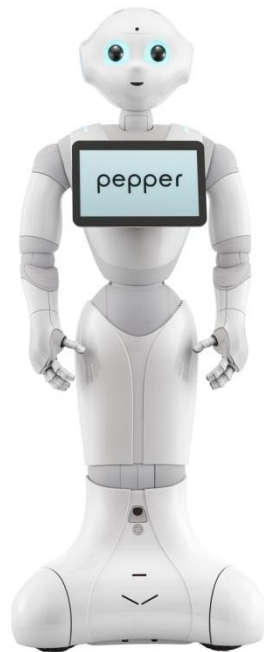

## PEPPER

AUF ANFRAGE

**Pepper ist ein humanoider Roboter, der darauf programmiert ist, Menschen und deren Mimik und Gestik zu analysieren und auf diese Emotionszustände entsprechend zu reagieren.**

Pepper kann in diesen Bereichen Ihrer Veranstaltung zum Einsatz kommen: